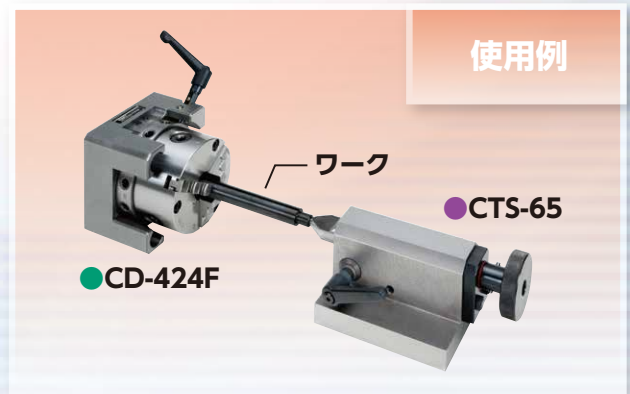

# コンプルトールストック

COMPLE TAIL STOCK

コンプルデックスの必需品！  
並列バイスで  
長尺加工に最適！

型式

- CTS-90
- CTS-75
- CTS-65

## コンプルトールストックとは…

- バイスではさめるテールストックです。
- コンプルデックスの高さと端面からの寸法が同寸法になっています。
- 前後のストロークは25mmです。
- クランプハンドルは左・右付け替えができます。

型式	対称コンプルデックス型式	A	B	C	重量
CTS-65	CD-424F	130	65	88	約8.5kg
CTS-75	CD-524.CD-524F	150	75	98	約9.0kg
CTS-90	CD-624.CD-624F	180	90	113	約9.5kg