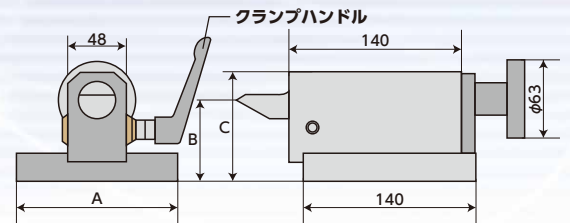

# コンプルトールストック

COMPLE TAIL STOCK

コンプルデックスの必需品！  
並列バイスで  
長尺加工に最適！

型式

- CTS-90
- CTS-75
- CTS-65

## コンプルトールストックとは…

- バイスではさめるテールストックです。
- コンプルデックスの高さと端面からの寸法が同寸法になっています。
- 前後のストロークは25mmです。
- クランプハンドルは左・右付け替えができます。

型式	対称コンプルデックス型式	A	B	C	重量
CTS-65	CD-424F	130	65	88	約8.5kg
CTS-75	CD-524.CD-524F	150	75	98	約9.0kg
CTS-90	CD-624.CD-624F	180	90	113	約9.5kg